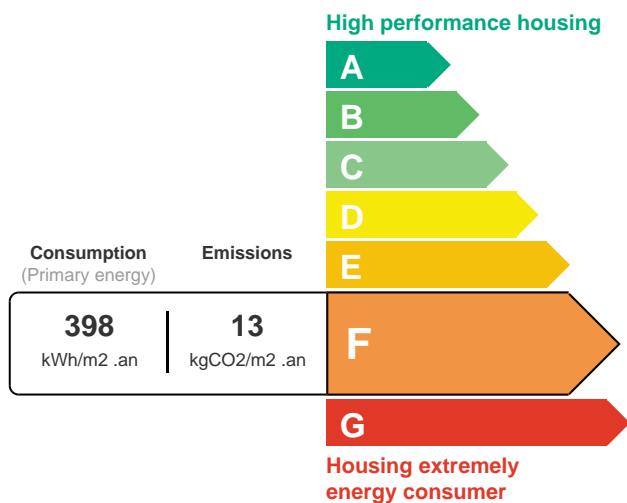

HONORAIRES

DPE / GES